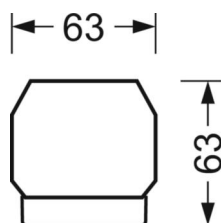

DEEP-LINK

<https://www.regiolum.de/ru/article/18510306600>

Ссылка	LED 8000lm 840
ηLB	100 %
Φ ↓/↑	98 % / 2 %
UGR поп./вдоль	21.0 / 21.5

Механика

цвет корпуса белый стандартный для электротехники RAL 9016

размеры (LxWxH/DxH) 1531mm x 55mm x 33mm

размеры

L	1531 mm	Длина
В	55 mm	Ширина
Н	33 mm	Высота