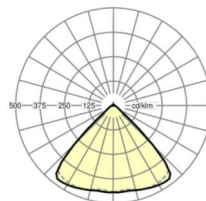

параметры

номер заказа	18510306600
код EAN	4020863325306
номер таможенного тарифа	94051190
Знак прохождения контроля	IP 20, класс защиты I, ENEC10 VDE, F, HACCP DIN10500/Food/IFS-пригодность для применения/BRC, Indoor, CE
Степень ударопрочности IK	IK03 (-20°C bis 35°C)
Температура окружения	ta -20°C в 35°C
Особые свойства	Готовность к IoT «Ready for IoT»
Гарантийный срок	5 лет
Государственные программы поддержки	BEG - государственные субсидии для энергосберегающих зданий (действительна только для Германии)

электротехника

Балласт	Электронный драйвер DALI2 (1 штука)
Мощность системы	53W
сетевое напряжение	230V/50Hz
автоматический предохранитель (пусковой ток)	13 штук/B10, 21 штук/B16, 21 штук/C10, 35 штук/C16
класс энергосбережения/Источник света	D

Оптика

Оснастка	LED, цветопередача/оттенок света CRI ≥ 80 / 4000K
Допуск для координаты цветности (MacAdam)	3SDCM
Фотобиологическая безопасность (светильник)	RG1
Номинальный световой поток	8196lm
Срок службы LED	50000h L80/B10 (Tq 35°C)
светоотдача светильников	154lm/W
Угол излучения	95° (C0) / 95° (C90)
UGR поп./вдоль	21.0 / 21.5

DEEP-LINK

<https://www.regiolum.de/ru/article/18510306600>

Ссылка	LED 8000lm 840
ηLB	100 %
Φ ↓/↑	98 % / 2 %
UGR поп./вдоль	21.0 / 21.5