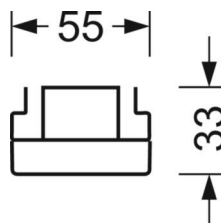

Оптика

Оснастка	LED, цветопередача/оттенок света CRI ≥ 80 / 4000K
Допуск для координаты цветности (MacAdam)	3SDCM
Фотобиологическая безопасность (светильник)	RG1
Номинальный световой поток	8196lm
Срок службы LED	50000h L80/B10 (Tq 35°C)
светоотдача светильников	154lm/W
Угол излучения	95° (C0) / 95° (C90)
UGR поп./вдоль	21.0 / 21.5

DEEP-LINK

<https://www.regiolum.de/ru/article/18510306600>

Ссылка	LED 8000lm 840
ηLB	100 %
Φ ↓/↑	98 % / 2 %
UGR поп./вдоль	21.0 / 21.5

Механика

цвет корпуса белый стандартный для электротехники RAL 9016

размеры (LxWxH/DxH) 1531mm x 55mm x 33mm

размеры

L	1531 mm	Длина
В	55 mm	Ширина
Н	33 mm	Высота